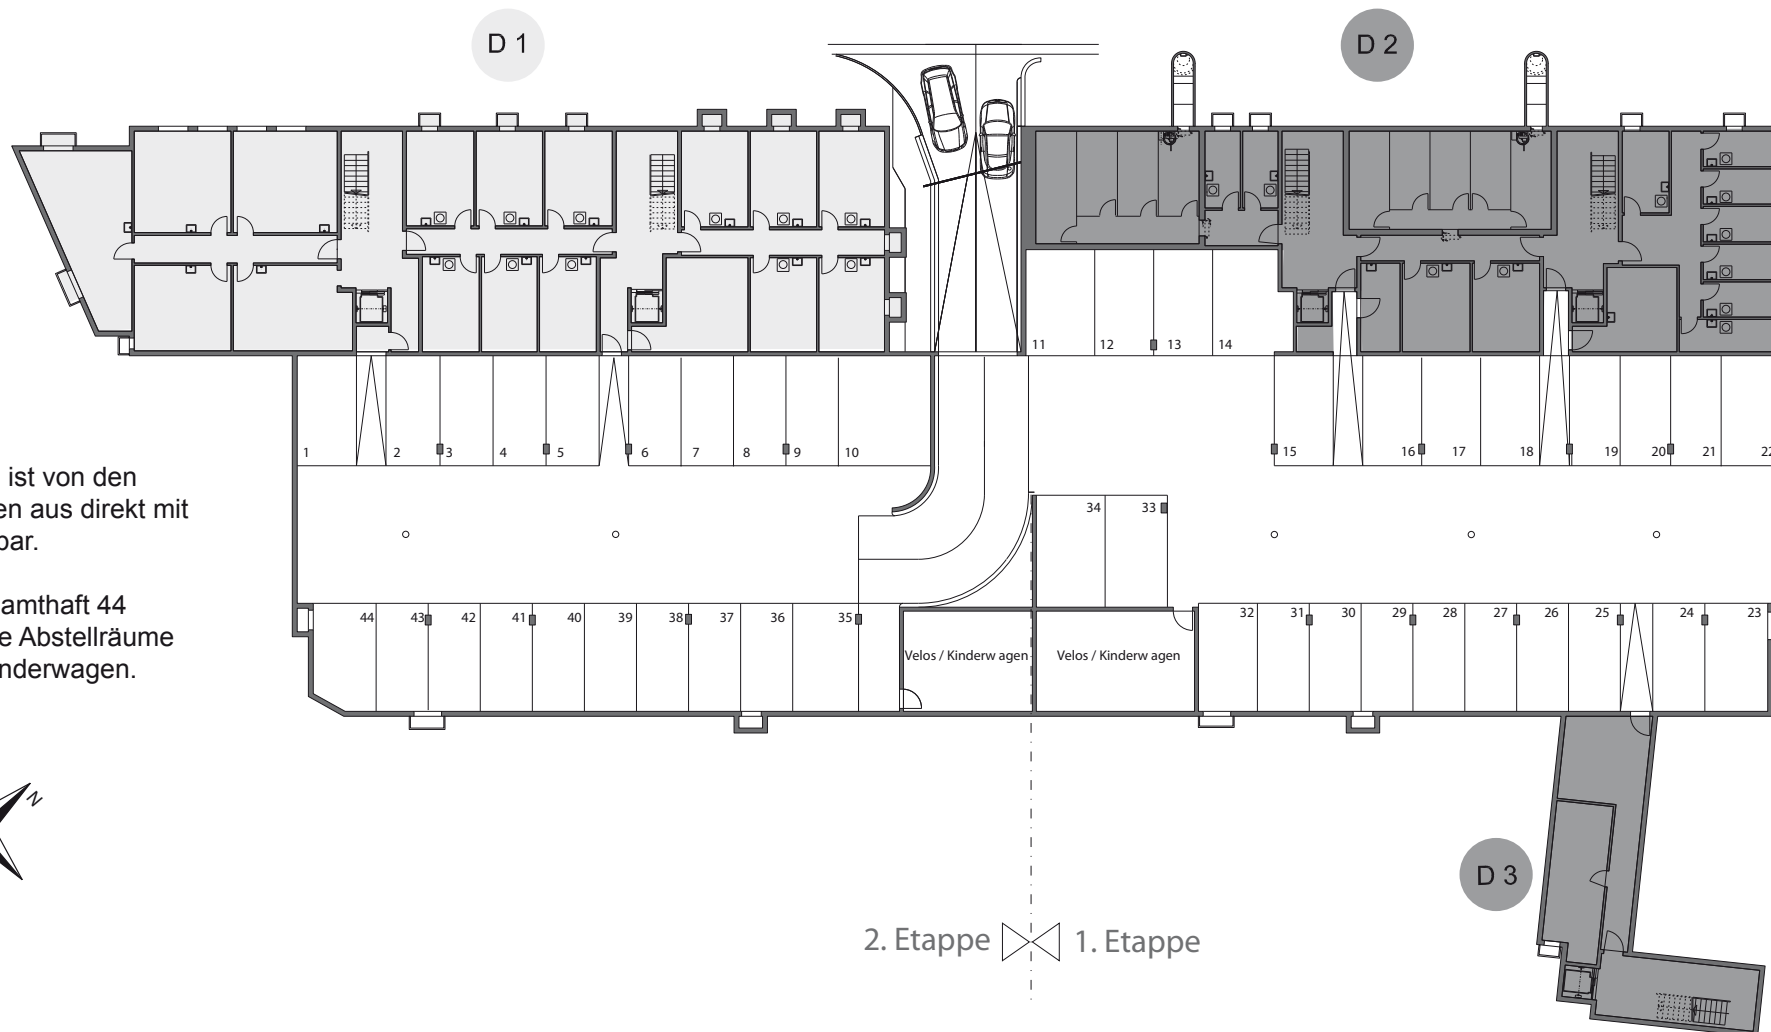

Baufeld **D**

## Einstellhalle

Guinandstrasse 2 - 10

Die Einstellhalle ist von den Wohngeschossen aus direkt mit dem Lift erreichbar.

Sie umfasst gesamthaft 44 Parkplätze sowie Abstellräume für Velos und Kinderwagen.